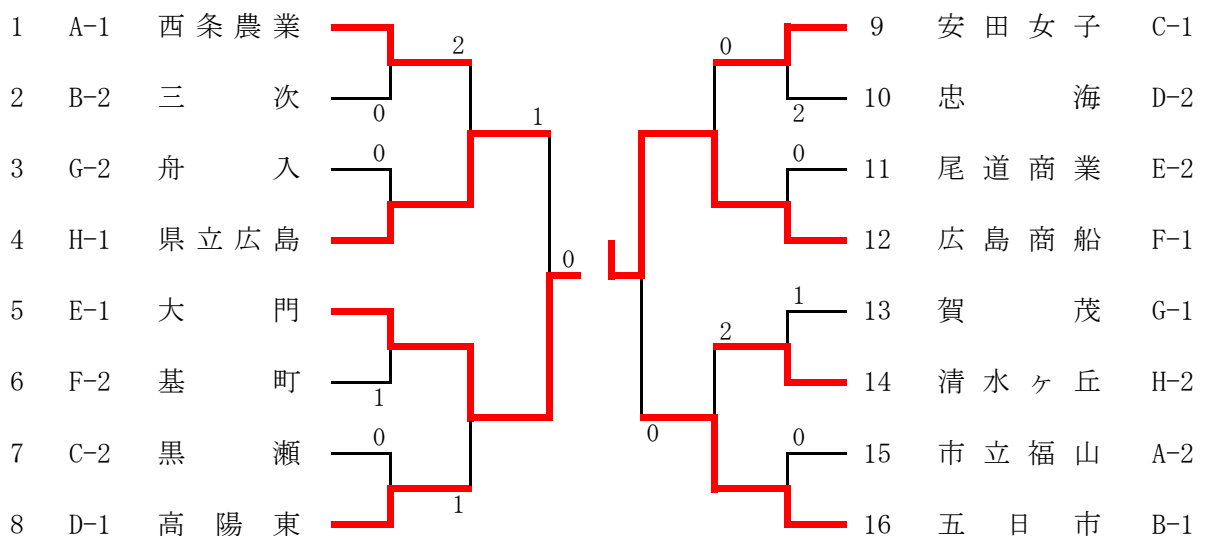

男子B級

女子B級

予選リーグ

A組	①	②	③	得点	順位
呉三津田	—	1 - 3	0 - 3	2	3
市立福山	3 - 1	—	0 - 3	3	2
西条農業	3 - 0	3 - 0	—	4	1

E組	①	②	③	得点	順位
大門	—	3 - 0	3 - 0	4	1
安芸府中	0 - 3	—	1 - 3	2	3
尾道商業	0 - 3	3 - 1	—	3	2

B組	①	②	③	得点	順位
五日市	—	3 - 0	3 - 0	4	1
総合技術	0 - 3	—	1 - 3	2	3
三 次	0 - 3	3 - 1	—	3	2

F組	①	②	③	得点	順位
基 町	—	0 - 3	3 - 0	3	2
広島商船	3 - 0	—	3 - 0	4	1
比治山女子	0 - 3	0 - 3	—	2	3

C組	①	②	③	得点	順位
福山誠之館	—	2 - 3	2 - 3	2	3
黒 瀬	3 - 2	—	0 - 3	3	2
安田女子	3 - 2	3 - 0	—	4	1

G組	①	②	③	得点	順位
福山明王台	—	0 - 3	2 - 3	2	3
賀 茂	3 - 0	—	3 - 2	4	1
舟 入	3 - 2	2 - 3	—	3	2

D組	①	②	③	得点	順位
高陽東	—	3 - 0	3 - 1	4	1
忠 海	0 - 3	—	3 - 2	3	2
加 計	1 - 3	2 - 3	—	2	3

H組	①	②	③	得点	順位
県立広島	—	3 - 2	3 - 1	4	1
清水ヶ丘	2 - 3	—	3 - 0	3	2
尾道東	1 - 3	0 - 3	—	2	3

試合順 第1試合 第2試合 第3試合
 ②-③ ①-③ ①-②

決勝トーナメント