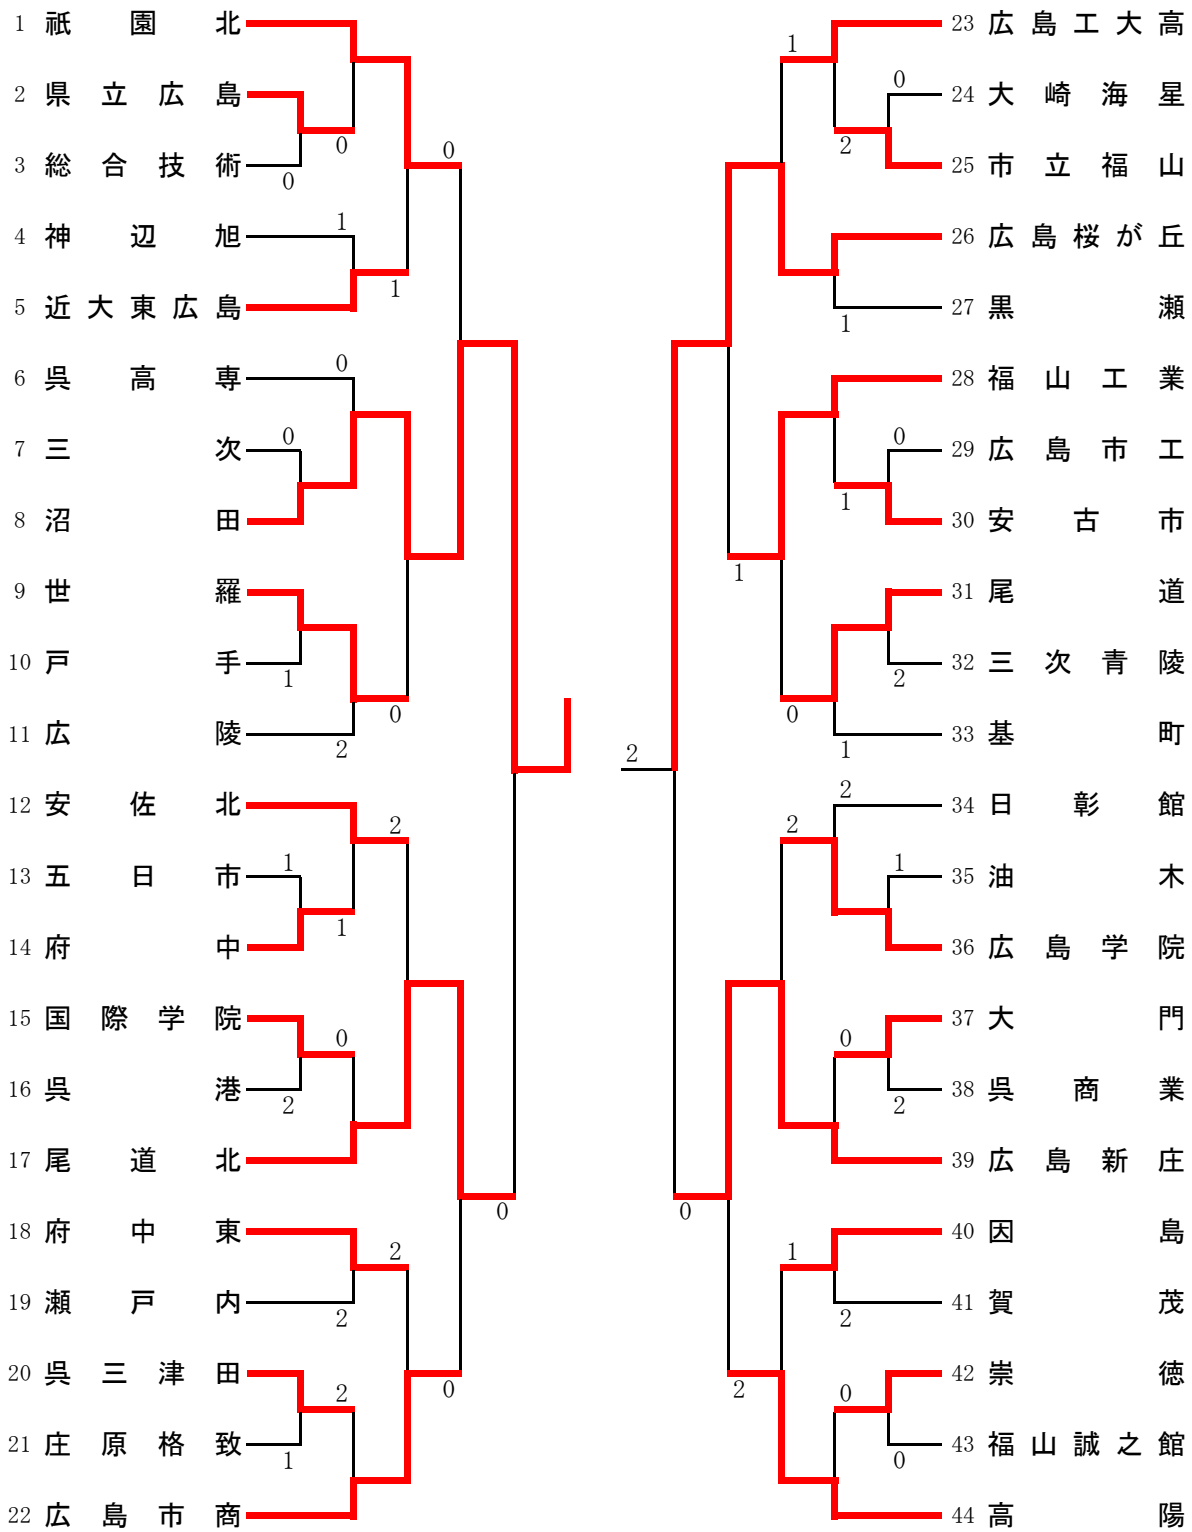

第60回広島県高校新人卓球大会

平成28年11月19日,20日

女子A級予選リーグ

会場 呉市体育館

A 組	(1)	(2)	(3)	得点	順位
進徳女子		3-0	3-0	4	1
武 田	0-3		3-1	3	2
安古市	0-3	1-3		2	3

C 組	(1)	(2)	(3)	得点	順位	マッチ率
府中東		2-3	3-1	3	1	5/4
三 原	3-2		2-3	3	2	5/5
沼 田	1-3	3-2		3	3	4/5

B 組	(1)	(2)	(3)	得点	順位
広島商業		3-1	3-0	4	1
広島女学院	1-3		3-2	3	2
戸 手	0-3	2-3		2	3

D 組	(1)	(2)	(3)	得点	順位
祇園北		3-2	3-0	4	1
福山葦陽	2-3		2-3	2	3
庄原格致	0-3	3-2		3	2

1位～4位決定リーグ

	(1)	(2)	(3)	(4)	得点	順位
(A) 進徳女子		3-0	3-0	3-0	6	1
(B) 広島商業	0-3		3-1	3-1	5	2
(C) 府中東	0-3	1-3		1-3	3	4
(D) 祇園北	0-3	1-3	3-1		4	3

試合順(4)	試合順(3)
第1試合 1-4	第1試合 2-3
第1試合 2-3	第2試合 1-3
第2試合 1-3	第3試合 1-2
第2試合 2-4	
第3試合 1-2	
第3試合 3-4	

順位

1位 進徳女子
2位 広島商業
3位 祇園北
4位 府中東
5位 武 田
6位 三 原
7位 庄原格致
8位 広島女学院

5位～8位決定リーグ

	(1)	(2)	(3)	(4)	得点	順位
(D) 庄原格致		1-3	3-2	0-3	4	7
(C) 三 原	3-1		3-1	1-3	5	6
(B) 広島女学院	2-3	1-3		0-3	3	8
(A) 武 田	3-0	3-1	3-0		6	5

男子B級